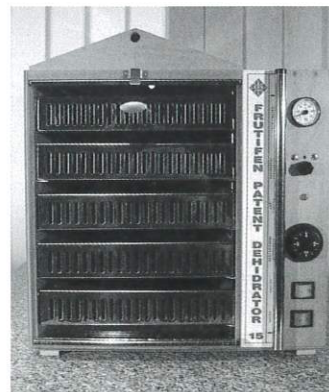

TROCKNUNGSGERÄTE

Trocknet und Dörft
zuverlässig
Verschiedene Modelle
für jeden Bedarf.

Maweb Maschinen
5053 Staffelbach
Tel. 062 721 79 80
Natel 079 320 09 04
www.maweb.ch